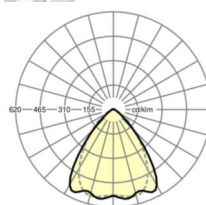

Механика

цвет корпуса	белый стандартный для электротехники RAL 9016
размеры (LxWxH/DxH)	1531mm x 55mm x 37mm
вес (нетто)	1.65kg
Вид монтажа	сборка трековых систем, световая структура

DEEP-LINK

<https://www.regiolum.de/ru/article/19531004350>

Ссылка	LED 9000lm 830
ηLB	100 %
Φ ↓/↑	98 % / 2 %
UGR поп./вдоль	20.4 / 21.2

размеры

L	1531 mm	Длина
B	55 mm	Ширина
H	37 mm	Высота